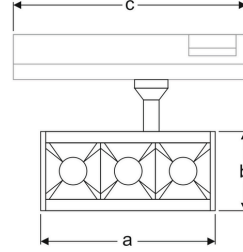

TELO

TRACKLIGHTS

VTR06 1306H RB30
VTR06 1306H RB40
VTR06 1306H RB60

MECHANICAL SPECS / MEKANİK ÖZELLİKLER

Application Areas Uygulama Alanları	Exhibition Room - Offices - Foyers - Shopping malls
Luminaire Type Ürün Tipi	LED Tracklight
Luminaire Body Ürün Gövdesi	Die cast aluminum
Luminaire Diffuser Ürün Difüzörü	LED lens with reflector
Luminaire Colour Ürün Gövde Rengi	S : Ral 9005 Jet black / B : Ral 9016 Traffic White / G : Ral 9006 Grey
Ingress Protection (IP) Rating IP Sınıfı	IP40
Impact Resistance (IK) Rating IK Sınıfı	IK02

OPTIONS / OPSİYONLAR

1 Hour Emergency Kit	3 Hour Emergency Kit	DALI	SENSOR
-	-	-	-

Product Code Ürün Kodu	Power (W) Watt	Lumen (lm) Işık Akısı	Efficacy (lm/W) Verimlilik	Col. Temp (K) Kelvin	Dimensions (mm) Boyutlar (a x b x c) Ø	Pack. Qty Koli Adedi	Pack. Weight (kg) Koli Ağırlığı
VTR06 1306H RB30	6	720	120	3000	95x44x110	20	1,00
VTR06 1306H RB40	6	720	120	4000	95x44x110	20	1,00
VTR06 1306H RB60	6	720	120	6000	95x44x110	20	1,00