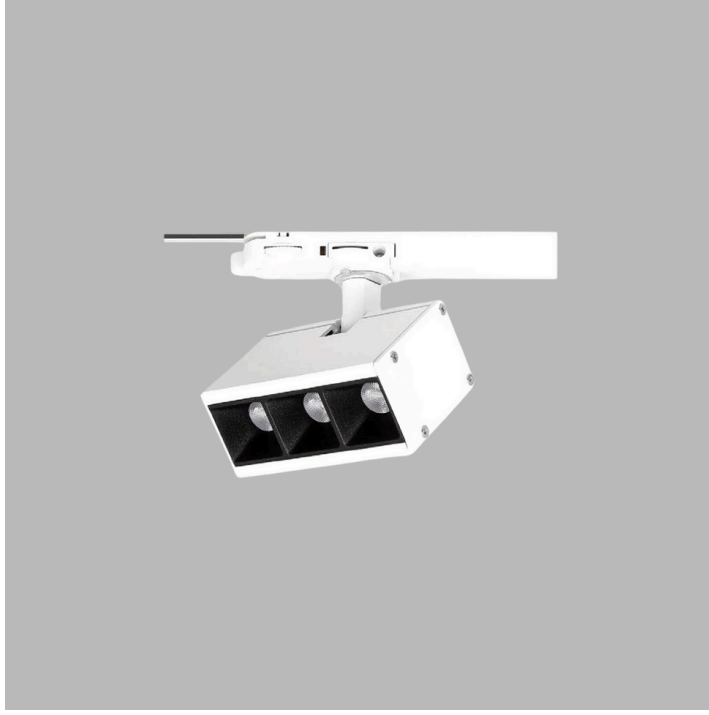

TELO

TRACKLIGHTS

VTR06 1306H RB30
VTR06 1306H RB40
VTR06 1306H RB60

MECHANICAL SPECS / MEKANİK ÖZELLİKLER

Application Areas Uygulama Alanları	Exhibition Room - Offices - Foyers - Shopping malls
Luminaire Type Ürün Tipi	LED Tracklight
Luminaire Body Ürün Gövdesi	Die cast aluminum
Luminaire Diffuser Ürün Difüzörü	LED lens with reflector
Luminaire Colour Ürün Gövde Rengi	S : Ral 9005 Jet black / B : Ral 9016 Traffic White / G : Ral 9006 Grey
Ingress Protection (IP) Rating IP Sınıfı	IP40
Impact Resistance (IK) Rating IK Sınıfı	IK02

OPTICAL SPECS / OPTİK ÖZELLİKLER

Light Source Işık Kaynağı	Mid Power LED
CRI Value CRI Değeri	>80
UGR Value UGR Değeri	<21 (EN124664-1)
Photo Biological Class Fotobiyolojik Risk Grubu	Group-0 No Risk
Beam Angle Işık Açısı	36°
Driver (220-240V) Sürücü	Osram - Tridonic & ENEC Driver